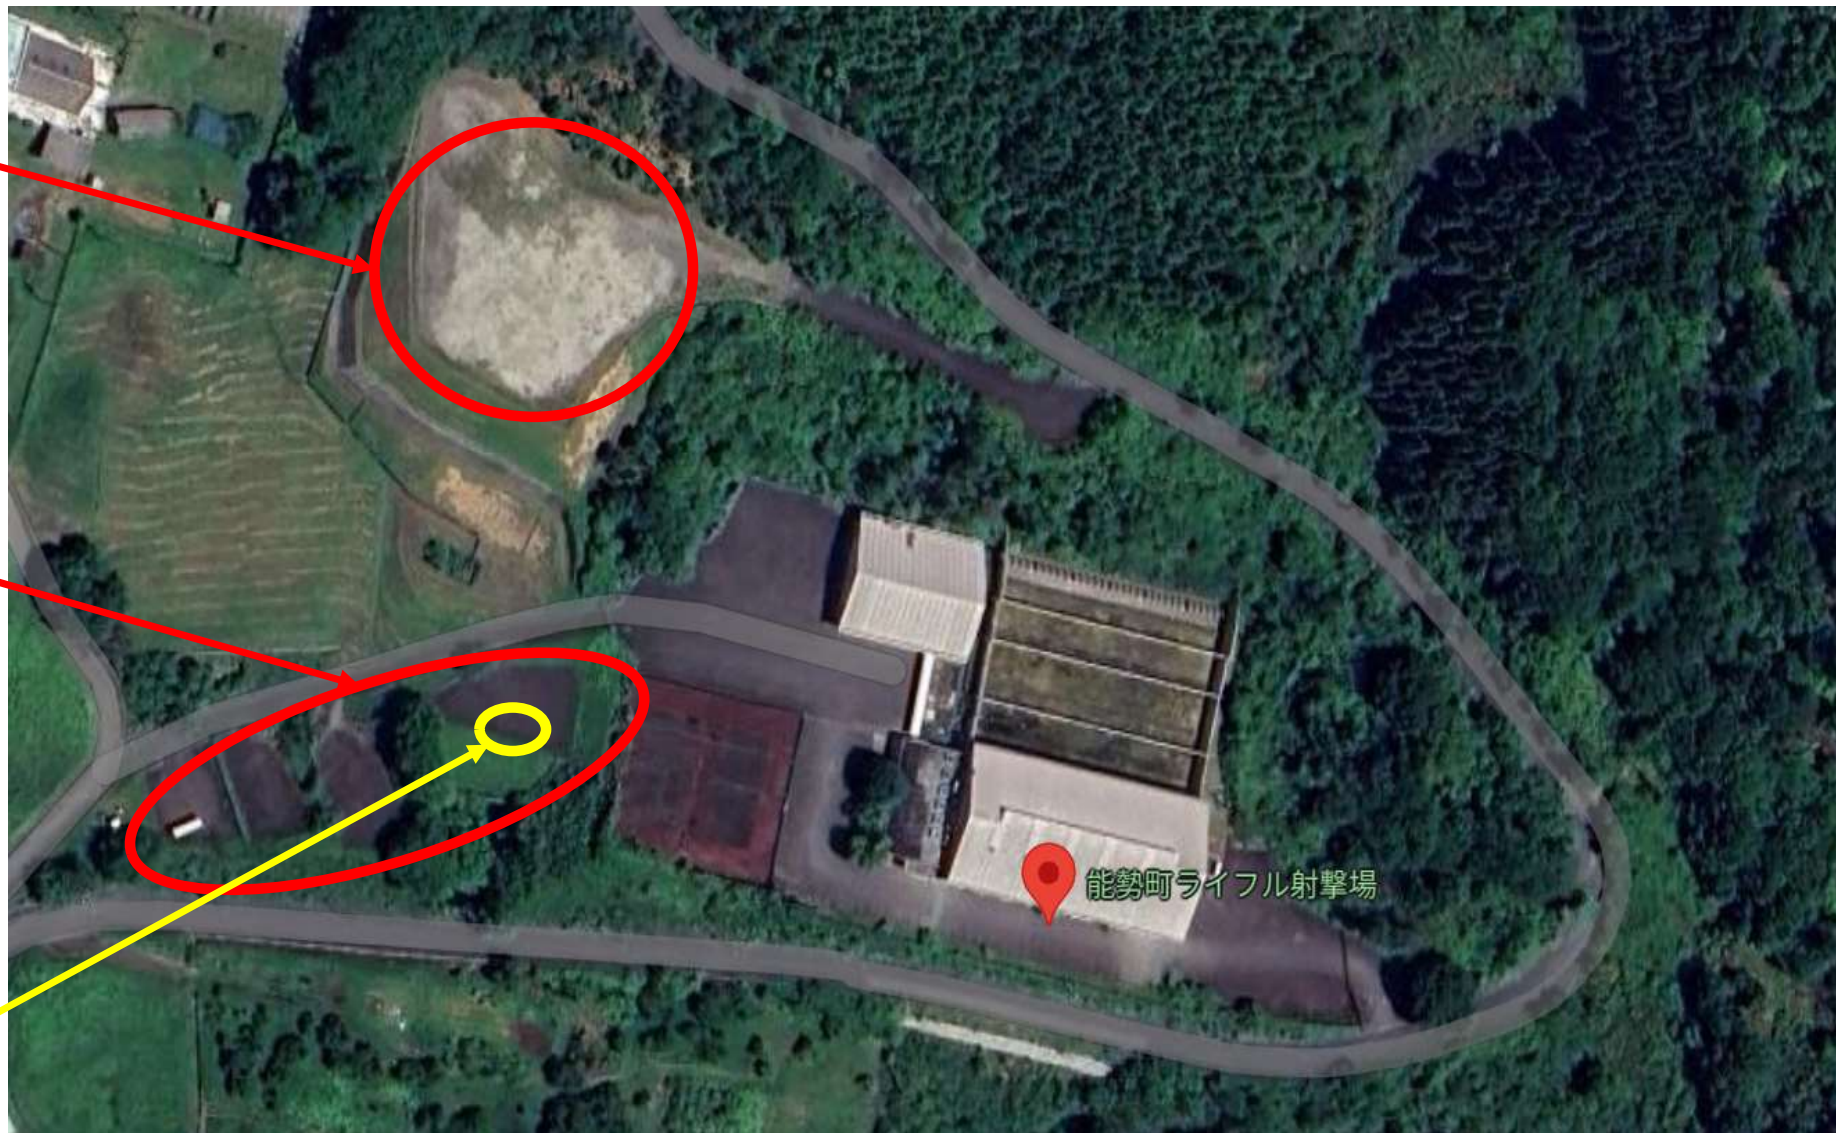

北駐車場

参加選手・監督用  
駐車場

西駐車場

競技役員用駐車場

身障者用  
駐車場予定

能勢町ライフル射撃場