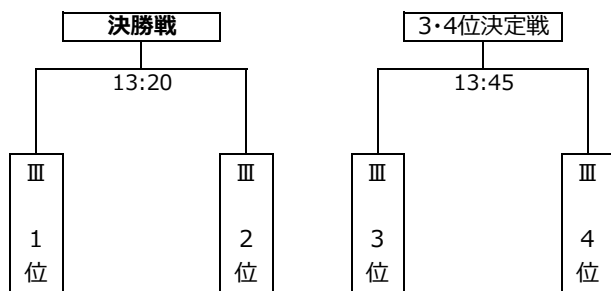

SHIGA SEVENS FESTIVAL 2024 組合せ表

【女子】

<予選プール> 6月22日(土)・6月23日(日)

会場 希望が丘文化公園 球技場(人工芝)

試合時間 : 7分ハーフ
ハーフタイム : 2分以内

※試合間隔は9分(25分まわし)
※予選プールの①~④は第1日目、⑤⑥は第2日目に行う

Ⅲプール (6/22・6/23)

※1日目終了時点

Ⅲ④ 15:15~ Ⅲc Ⅲd
(15:40 終了)

(第2日目)

Ⅲ⑤ 10:00~ Ⅲa - Ⅲd

Ⅲ⑥ 10:25~ Ⅲb Ⅲc
(10:50 終了)

<順位決定戦> 6月23日(日)

会場 希望が丘文化公園 球技場(人工芝)

試合時間 : 7分ハーフ
ハーフタイム : 2分以内

※試合間隔は9分(25分まわし)