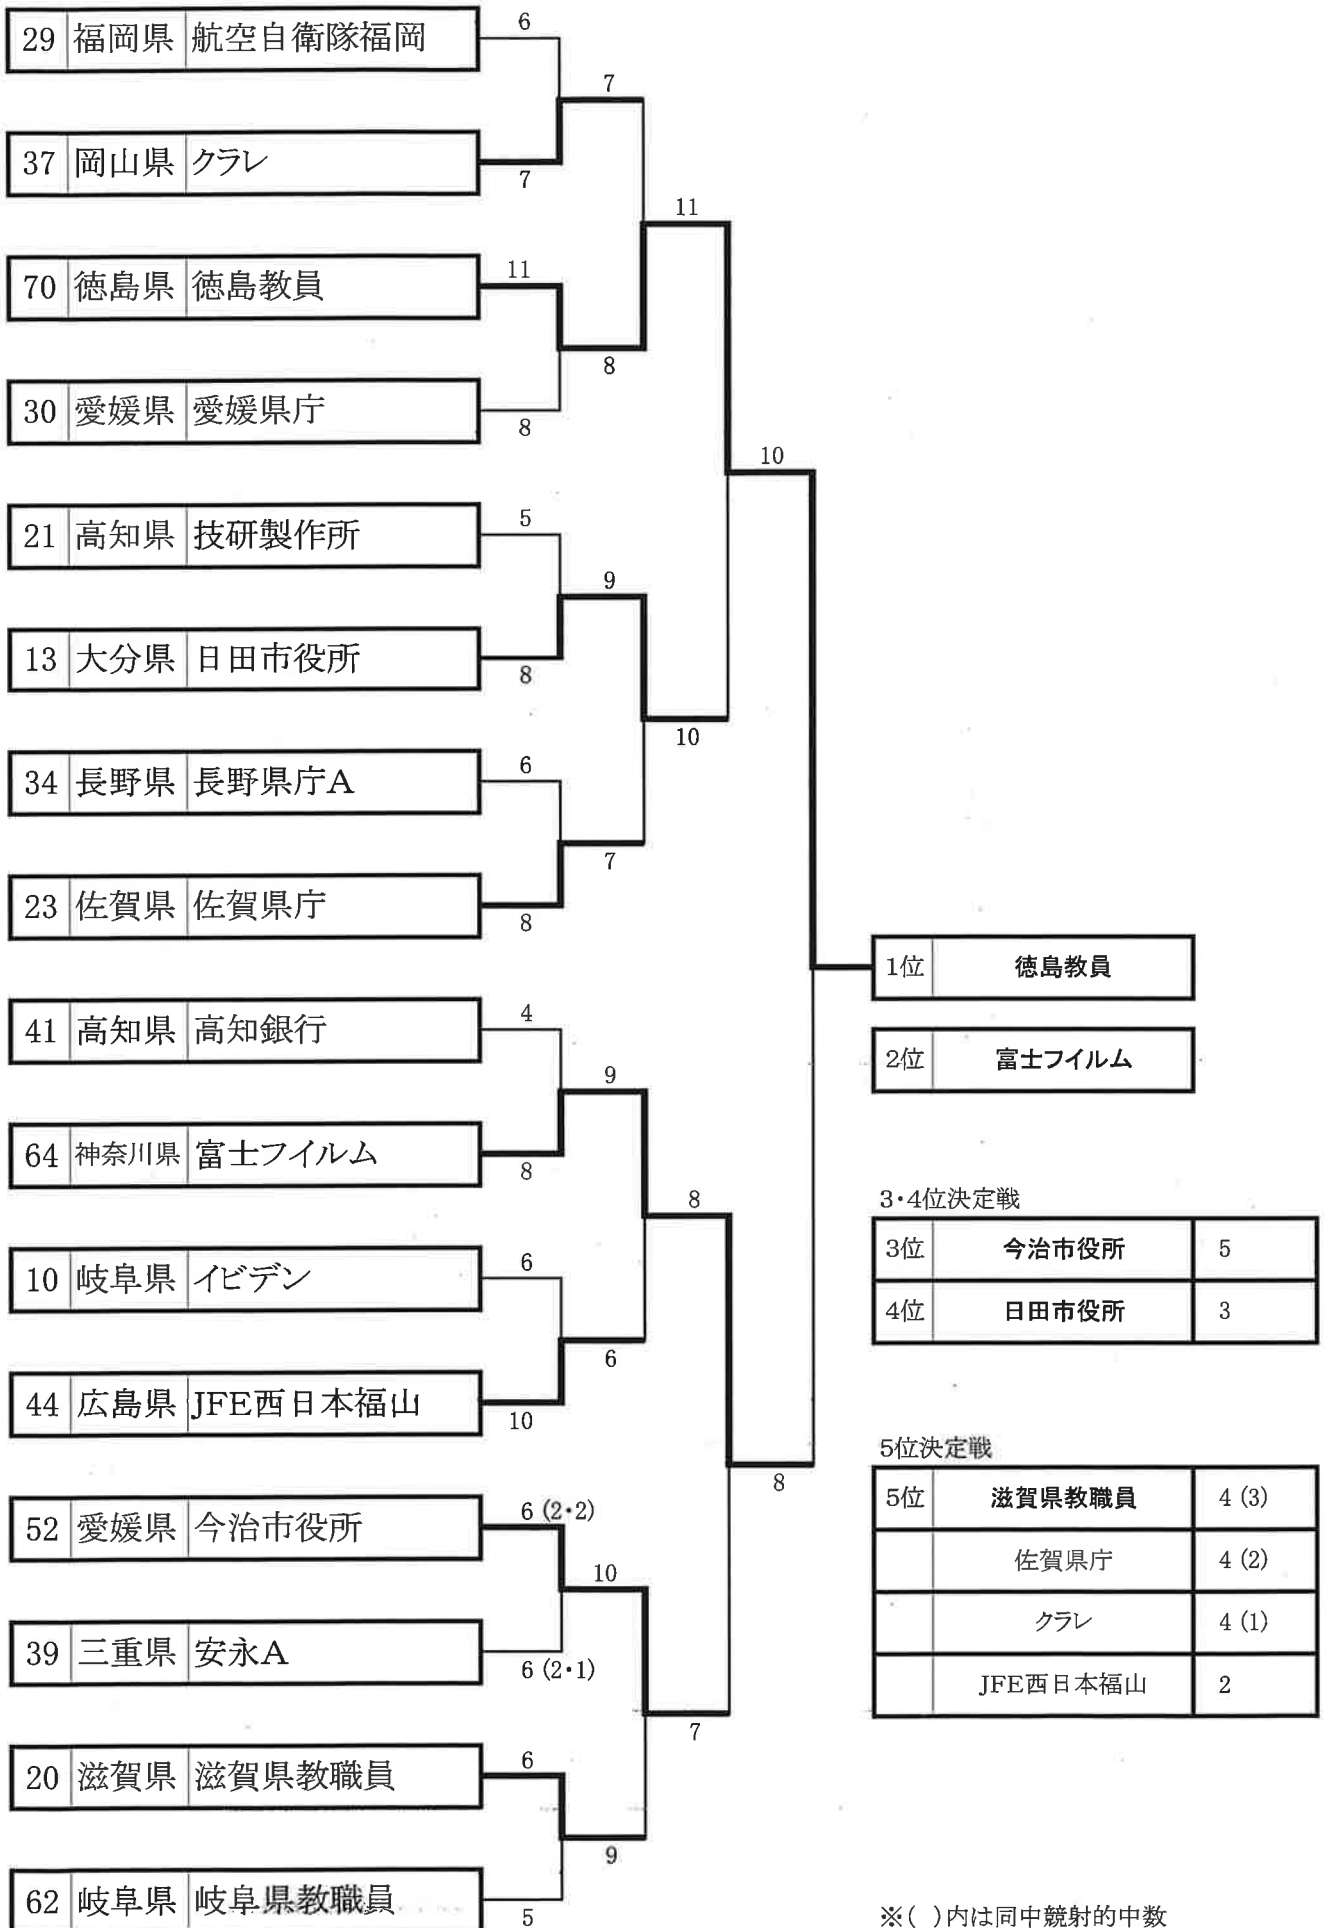

第二次予選成績一覧表

二次予選 立番	立番	地連名	チーム名	的中数		決勝T進出決定競射					順位	決勝T 進出
				一次	二次	I	II	III	IV	V		
1	4	広島県	マツダ	8中	5中						27	
2	7	愛知県	トヨタ自動車	10中	6中						23	
3	9	静岡県	明電舎	7中	7中						19	
4	10	岐阜県	イビデン	10中	8中	3					10	◎
5	13	大分県	日田市役所	9中	9中						6	◎
6	17	兵庫県	神戸市役所	7中	5中						27	
7	18	山口県	日本製紙岩国	8中	5中						27	
8	20	滋賀県	滋賀県教職員	7中	10中						3	◎
9	21	高知県	技研製作所	7中	8中	1					13	◎
10	23	佐賀県	佐賀県庁	8中	11中						1	◎
11	24	兵庫県	日本製鉄瀬戸内	8中	5中						27	
12	25	和歌山県	紀の川市役所	7中	6中						23	
13	29	福岡県	航空自衛隊福岡	8中	8中	1					13	◎
14	30	愛媛県	愛媛県庁	10中	8中	2					12	◎
15	34	長野県	長野県庁A	7中	9中						6	◎
16	35	滋賀県	京セラ 滋賀	7中	7中						19	
17	37	岡山県	クラレ	8中	8中	3					10	◎
18	39	三重県	安永A	10中	9中						6	◎
19	40	福岡県	福岡県警察	7中	7中						19	
20	41	高知県	高知銀行	7中	11中						1	◎
21	44	広島県	JFE西日本福山	11中	8中	1					13	◎
22	45	宮崎県	住友ゴム工業A	10中	5中						27	
23	46	栃木県	栃木県庁	8中	6中						23	
24	52	愛媛県	今治市役所	10中	8中	1					13	◎
25	53	静岡県	中部電力・静岡	8中	8中	0					17	
26	56	山口県	東ソー	12中	7中						19	
27	62	岐阜県	岐阜県教職員	8中	9中						6	◎
28	64	神奈川県	富士フイルム	9中	10中						3	◎
29	67	群馬県	SUBARU	7中	4中						35	
30	70	徳島県	徳島教員	8中	10中						3	◎
31	71	千葉県	四街道市役所	9中	5中						27	
32	73	鹿児島県	鹿児島県教職員	9中	5中						27	
33	75	大阪府	パナソニックA	7中	8中	0					17	
34	77	熊本県	YKKAP九州	8中	6中						23	
35	81	千葉県	エネライフBT	7中	5中						27	

決勝トーナメント表

立番 地連名 チーム名

※( )内は同中競射の中数