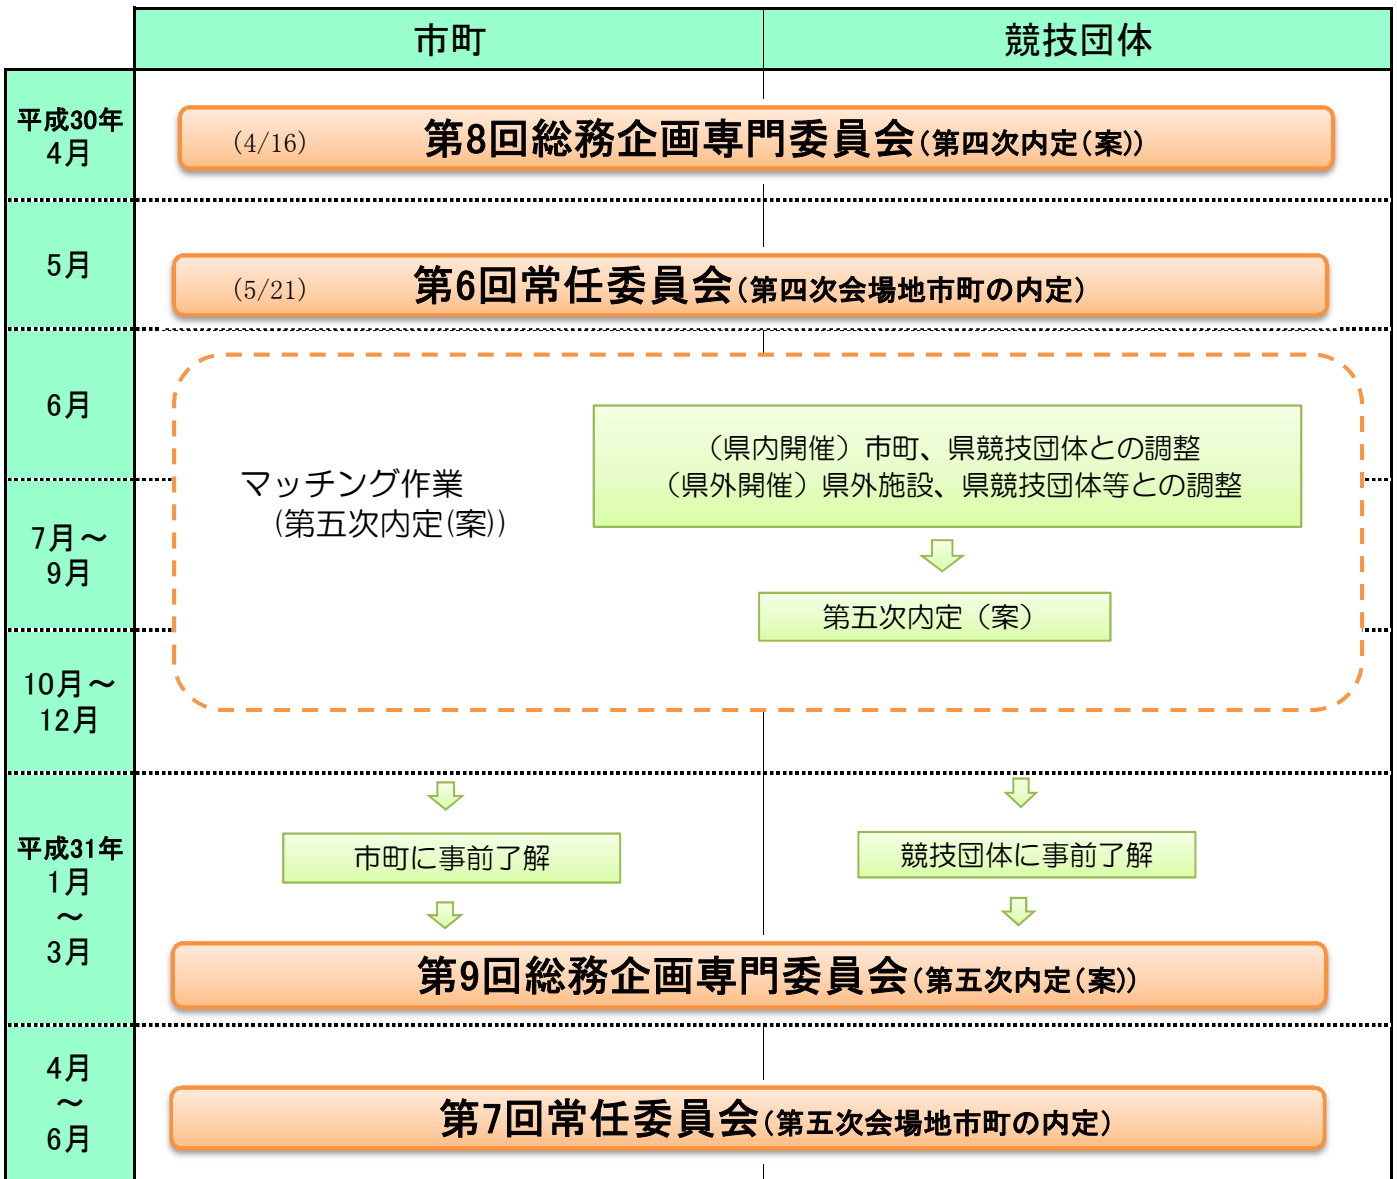

第 79 回国民体育大会・第 24 回全国障害者スポーツ大会  
滋賀県開催準備委員会

第 8 回総務企画専門委員会

会議資料

(会場地選定関係)

日時：平 30 年 4 月 16 日（月） 13:00～15:00  
会場：滋賀県大津合同庁舎 7-A 会議室

## 第79回国民体育大会 会場地選定スケジュール