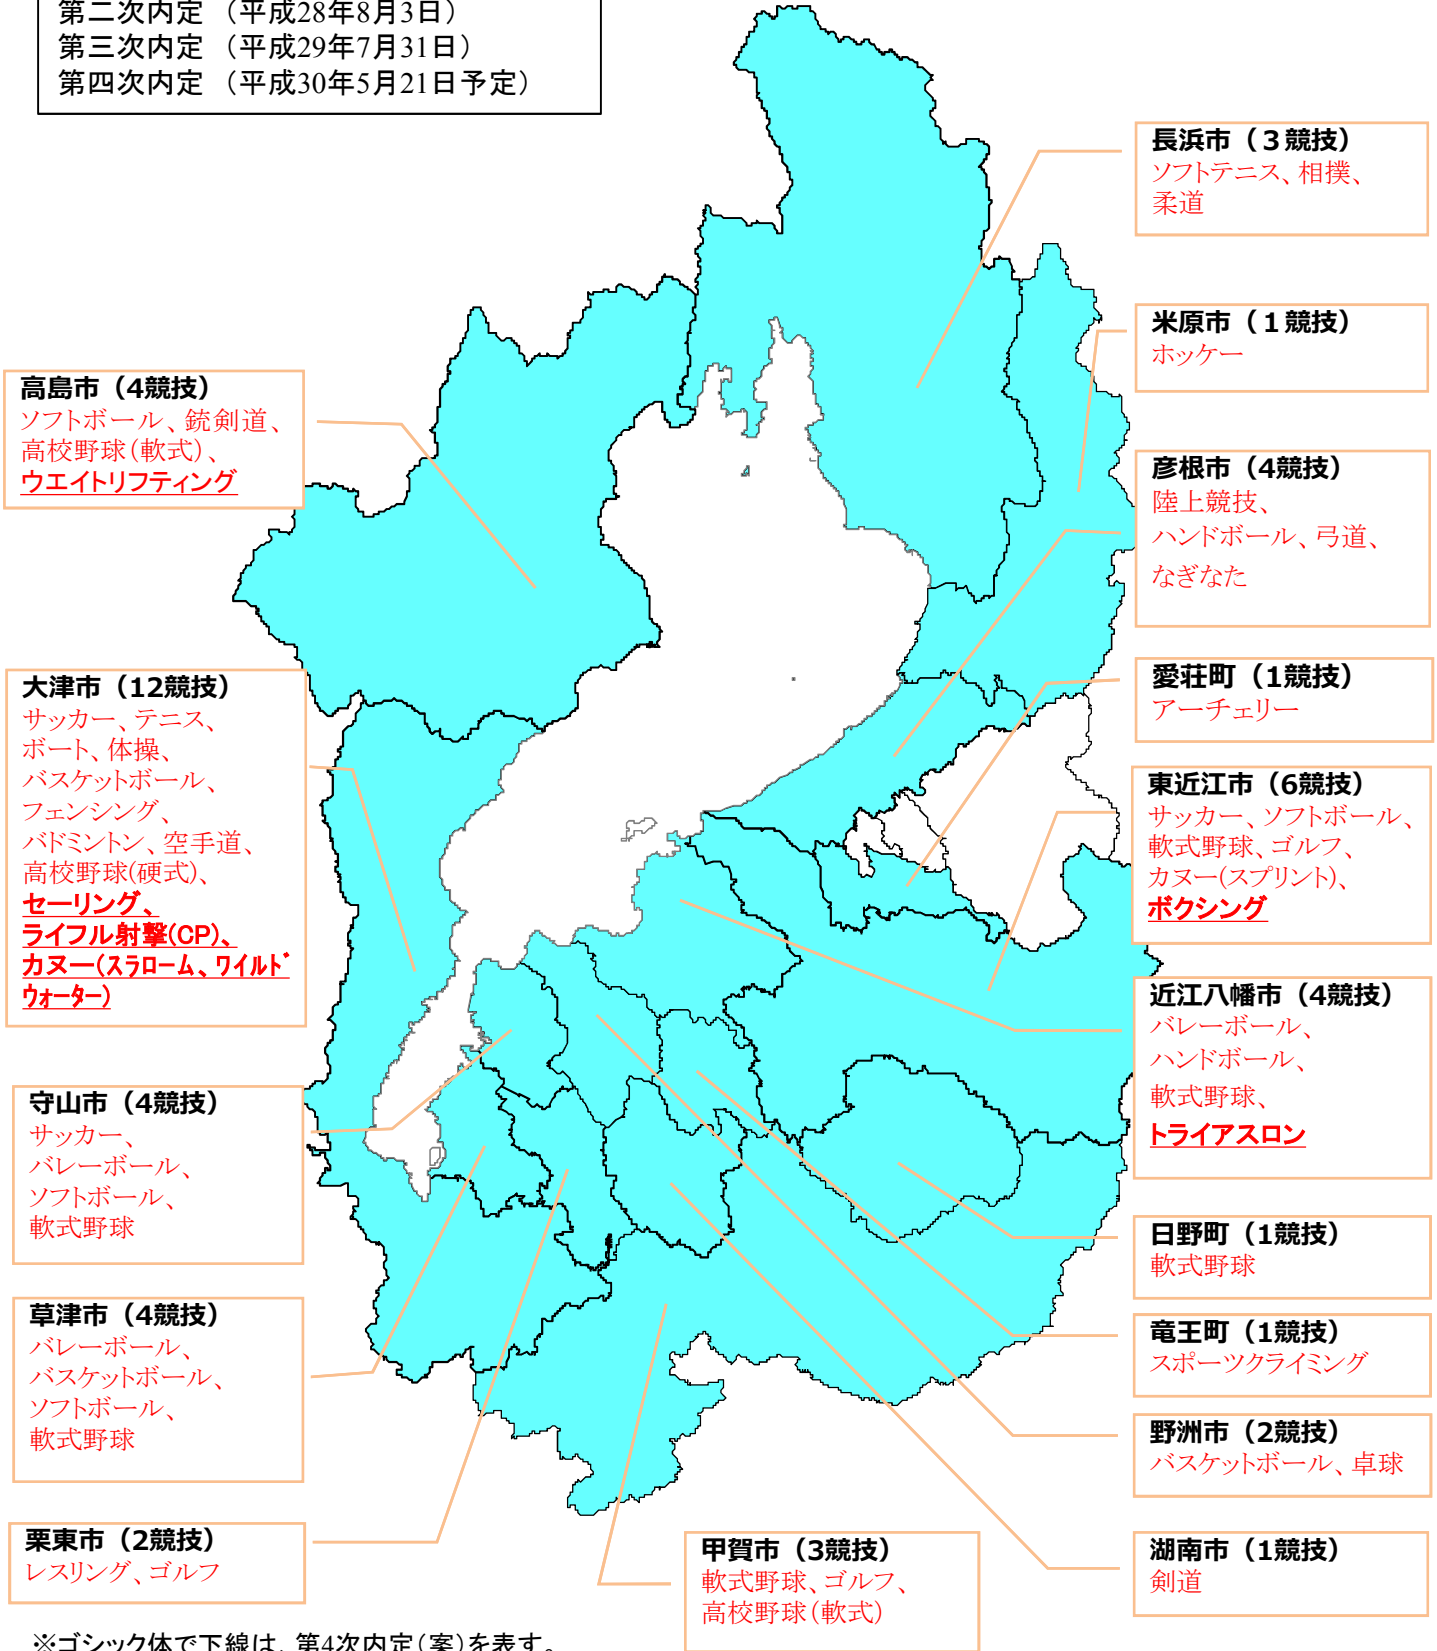

No	競技名		第79回国体 会場地				(参考) びわこ国体会場地
			内定時期	市町名	施設名	種別	市町村名
28	スポーツ クライミン グ	リード	③H29.7.31	竜王町	竜王町総合運動公園	全種別	高島町、志賀町、 朽木村
		ボルダリング					
29	ラグビーフットボール						野洲町
30	カヌー	スプリント	③H29.7.31	東近江市	東近江市能登川水車とカヌーラ ンド	全種別	大津市
		スラローム ワイルドウォーター	④H30.5予定	大津市	瀬田川特設カヌー会場	全種別	
31	アーチェリー		①H27.8.31	愛荘町	愛荘町スポーツセンター 秦荘グラウンド	全種別	秦荘町
32	空手道		②H28.8.3	大津市	ウカルちゃんアリーナ (滋賀県立体育館)	全種別	湖東町
33	銃剣道		③H29.7.31	高島市	新旭体育館	全種別	今津町
34	なぎなた		③H29.7.31	彦根市	パナソニック株式会社アプライア ンス社彦根工場多目的ホール	全種別	—
35	ボウリング						—
36	ゴルフ		③H29.7.31	栗東市	琵琶湖カントリー倶楽部	成年男	—
				甲賀市	ベアズパウ ジャパン カントリー クラブ	少年男	
				東近江市	名神八日市カントリー倶楽部	女子	
37	トライアスロン		④H30.5予定	近江八幡市	近江八幡市特設トライアスロン会場	全種別	—
38	高等 学校 野球	硬式	①H27.8.31	大津市	皇子山総合運動公園野球場	—	大津市
		軟式	③H29.7.31	甲賀市	甲賀市民スタジアム	—	彦根市
				高島市	今津スタジアム		

注) 1 開催予定施設は、現時点で競技を開催できる能力を有する施設として判断したものであり、今後、中央競技団体視察の結果等により、会場の追加・変更等が生じる場合がある。

会場地市町内定（第一次～第四次）配置図

主会場決定（平成26年5月26日）
第一次内定（平成27年8月31日）
第二次内定（平成28年8月3日）
第三次内定（平成29年7月31日）
第四次内定（平成30年5月21日予定）

※ゴシック体で下線は、第4次内定(案)を表す。