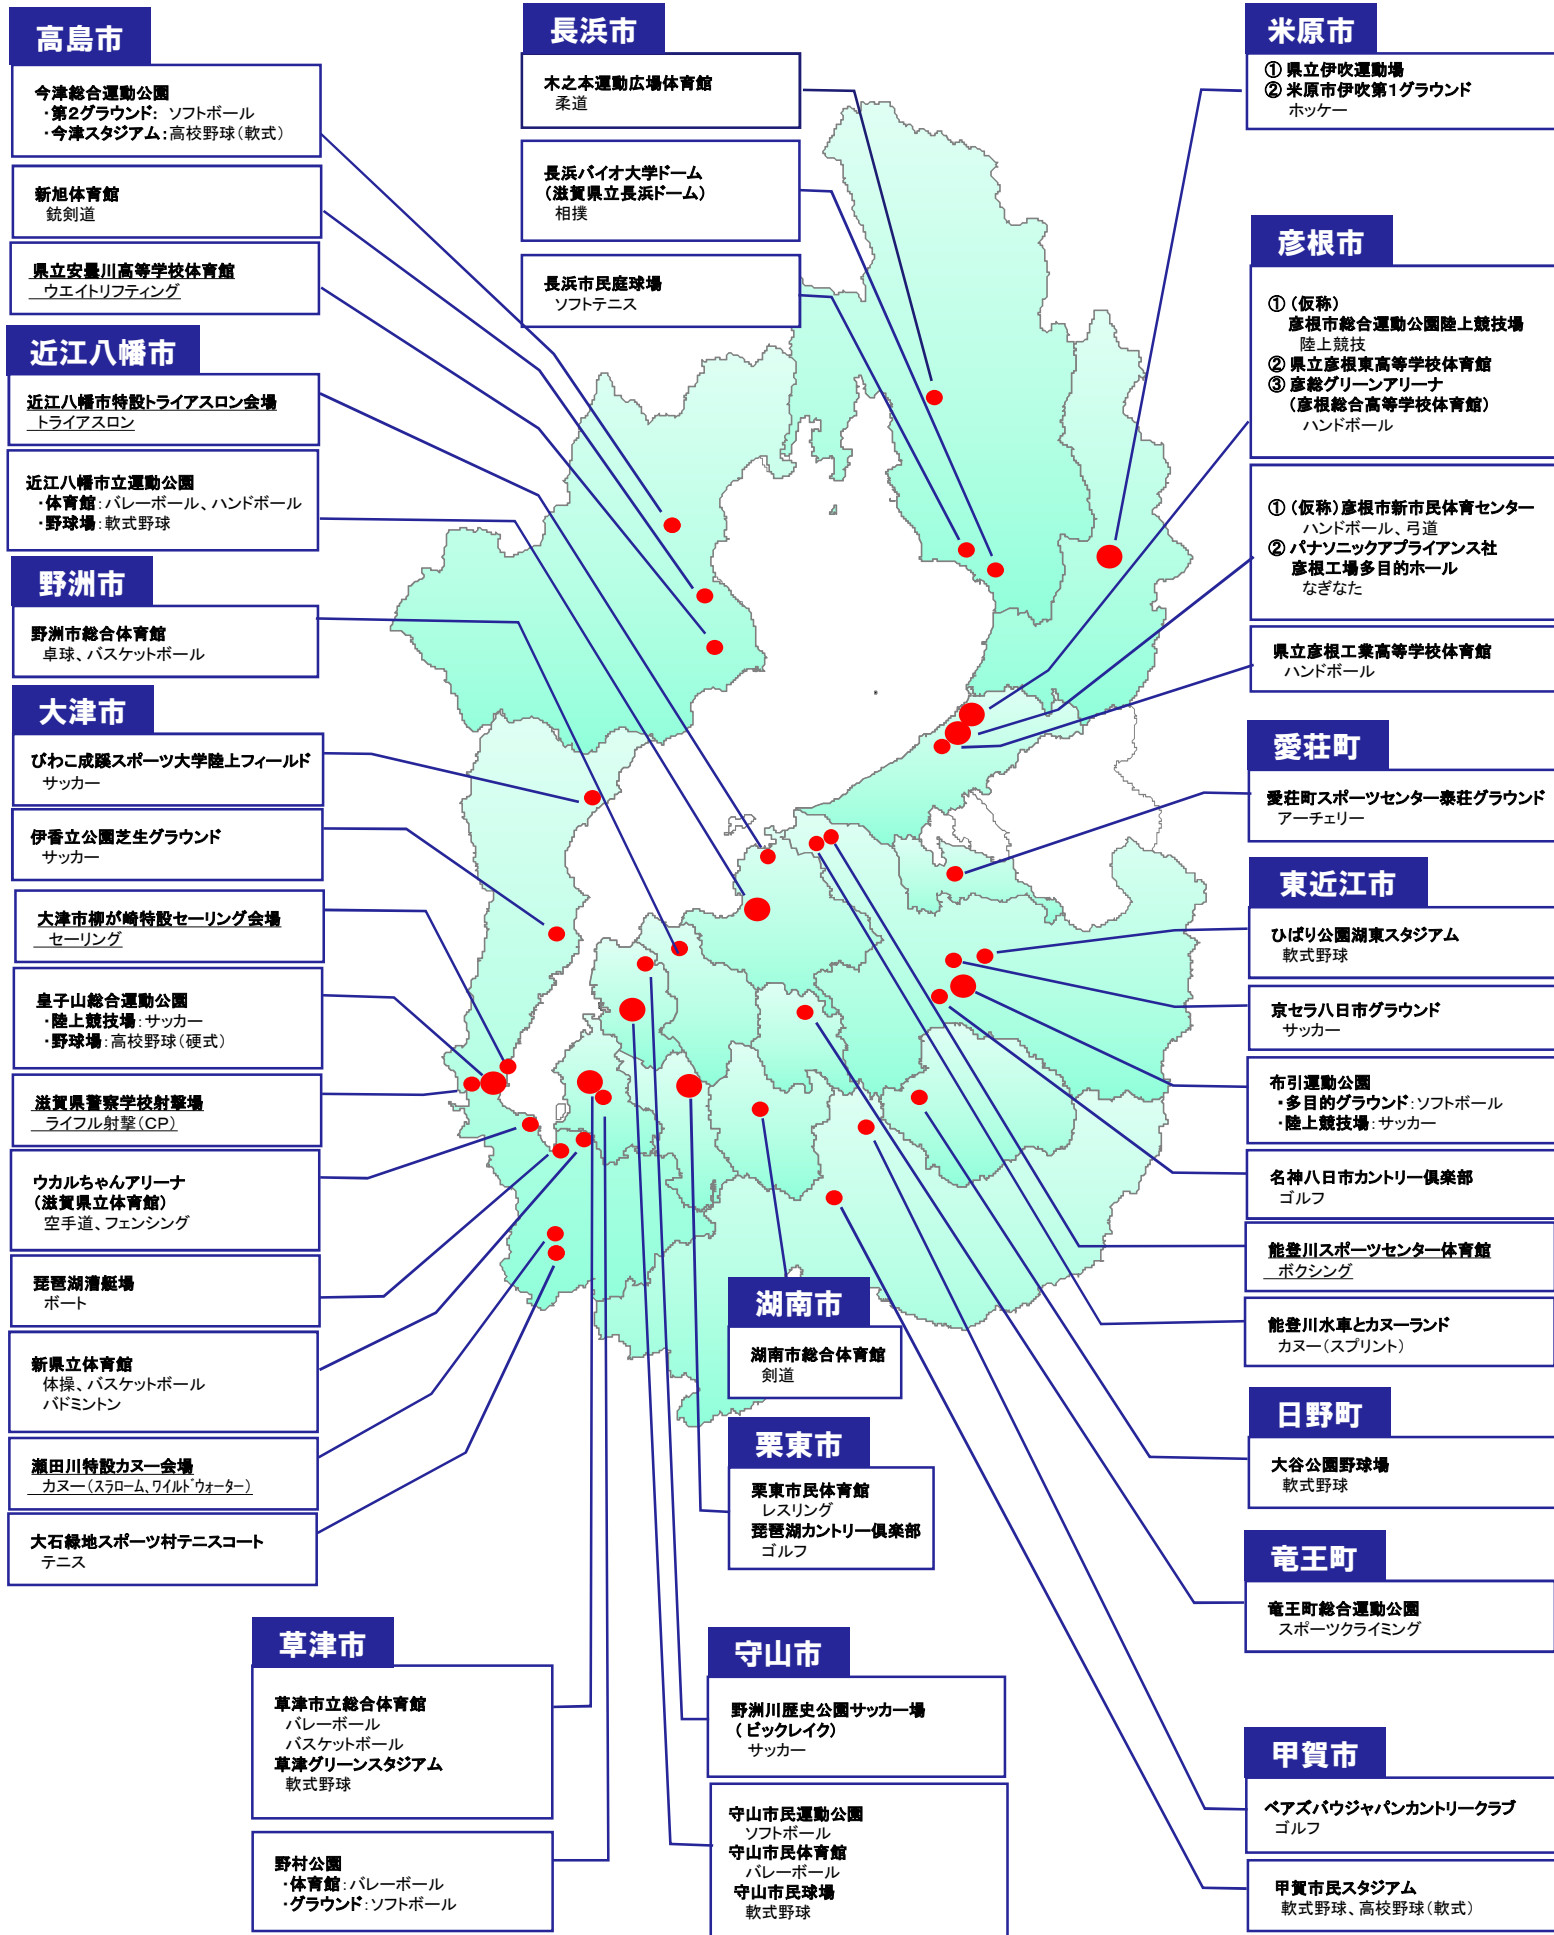

会場地市町内定状況 会場施設配置図

※下線は、第四次内定(案)の施設、競技を表す。