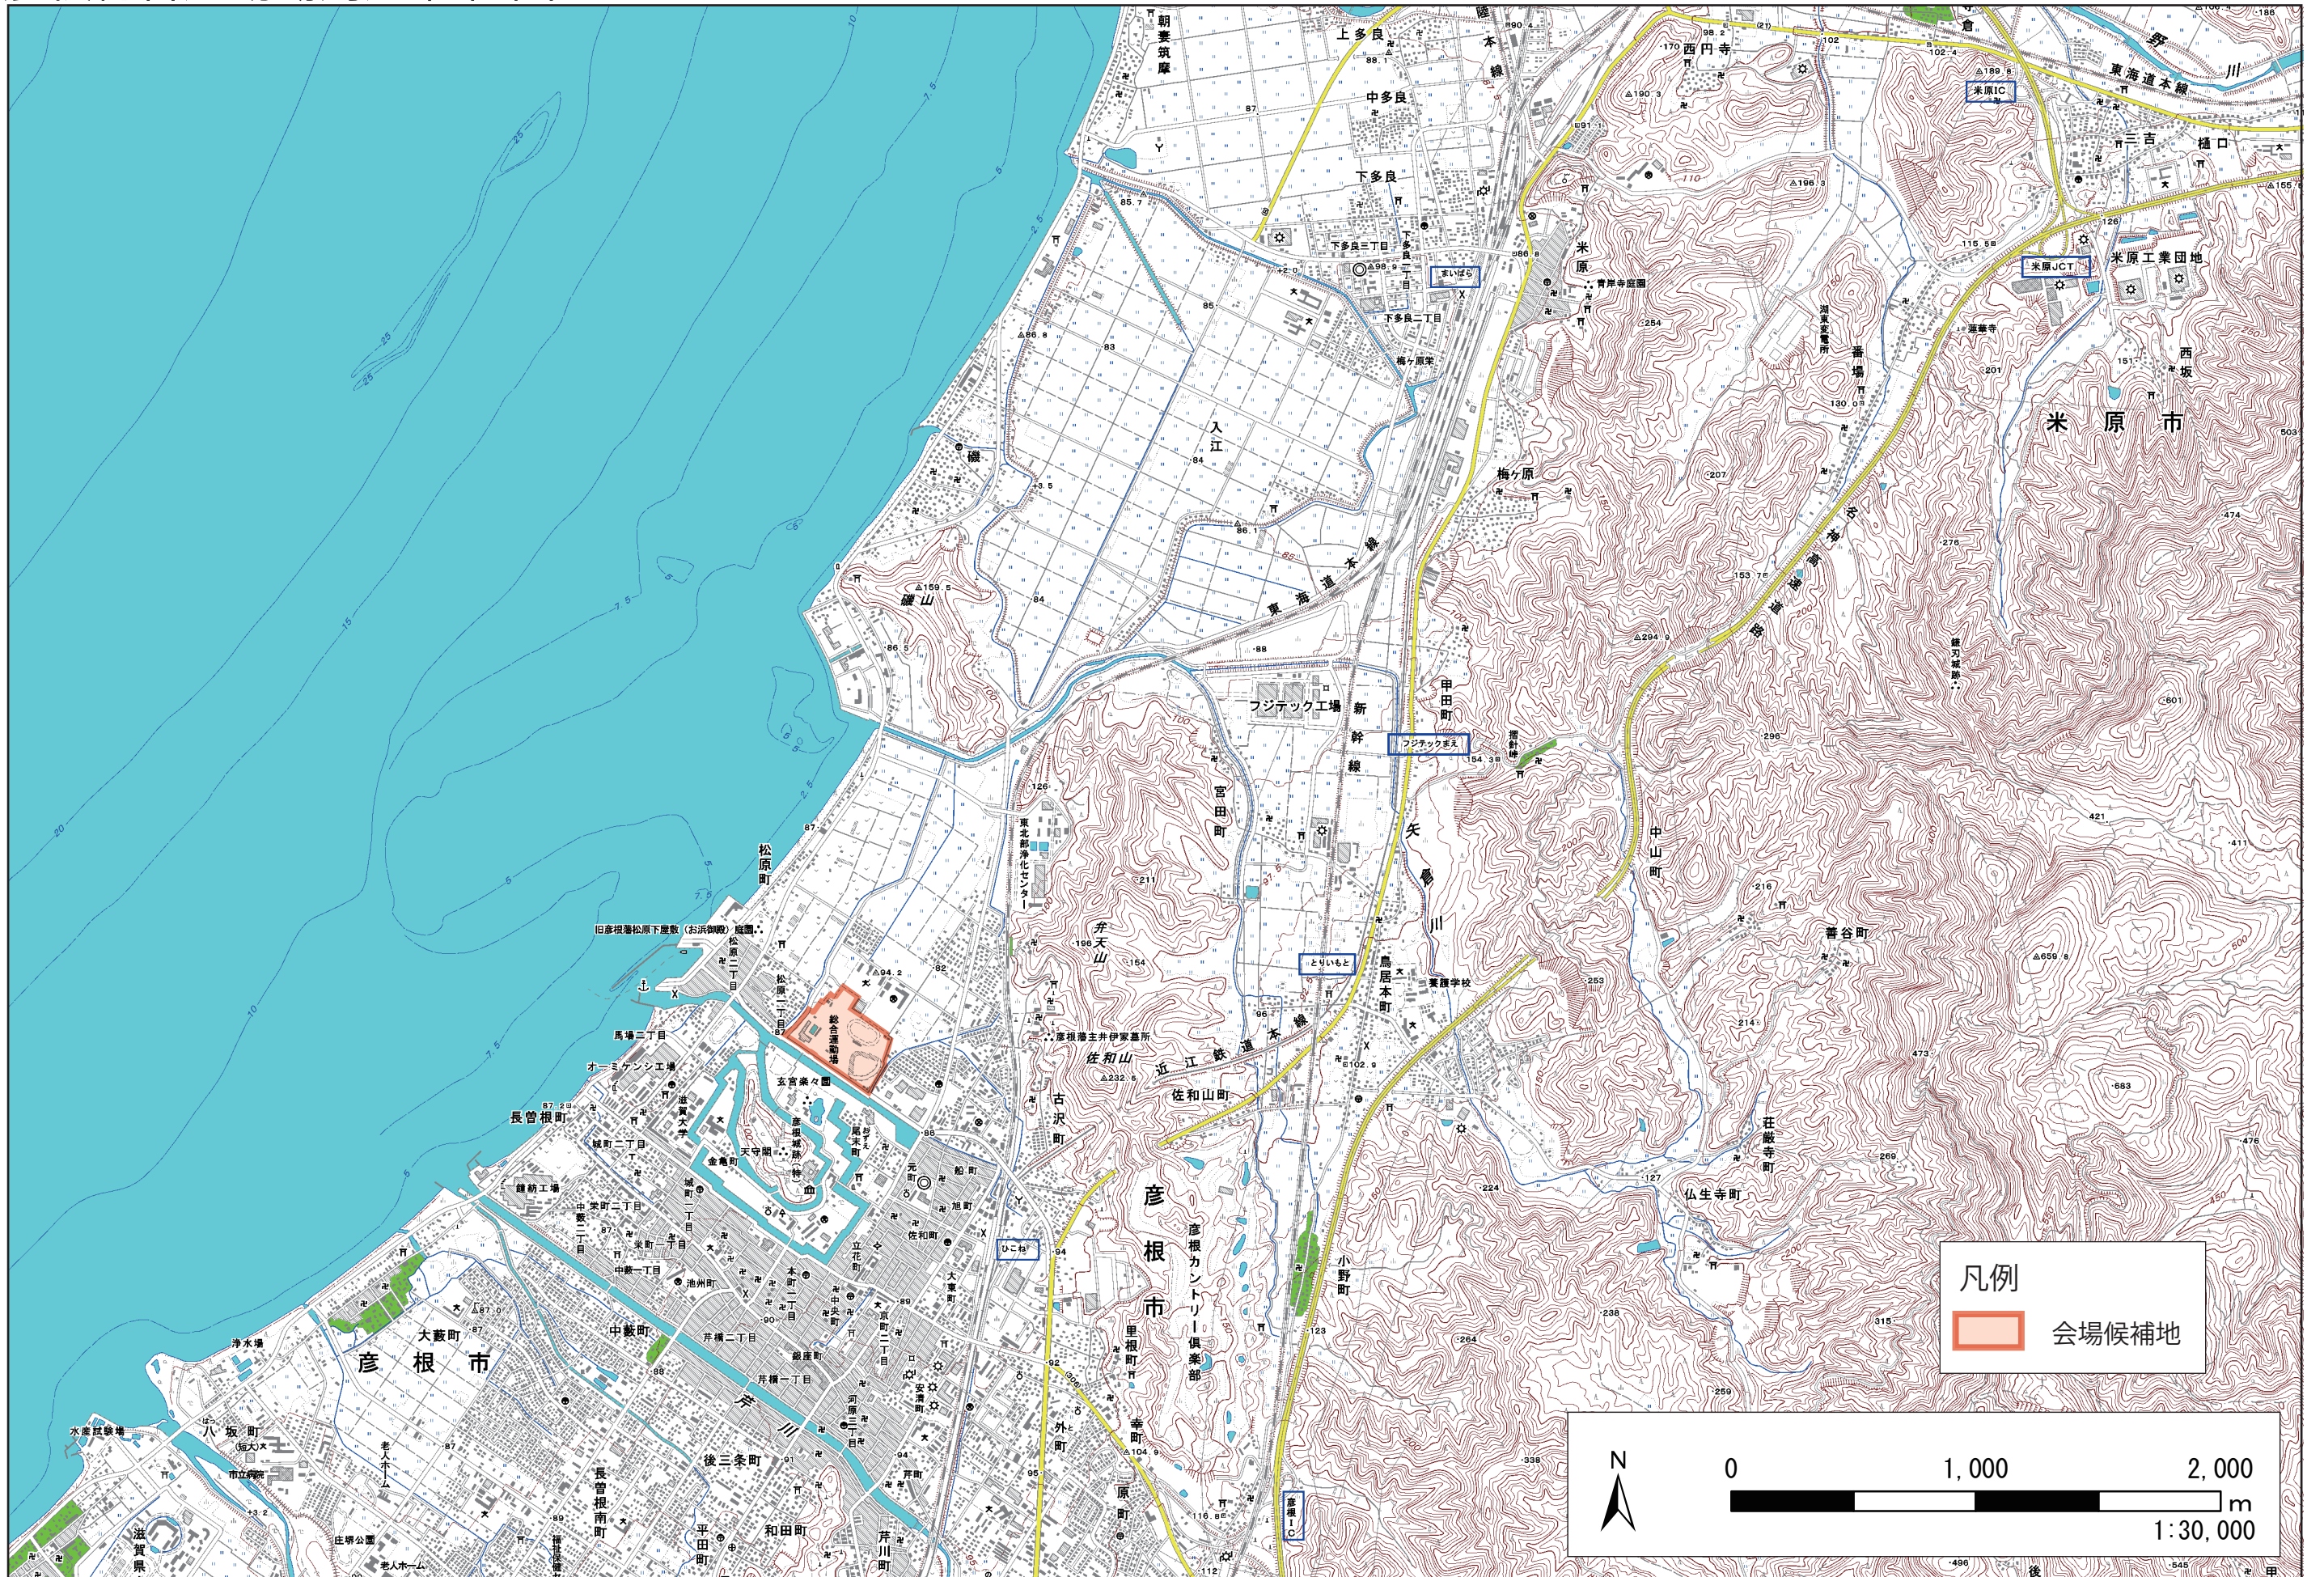

彦根総合運動場周辺 位置図

彦根総合運動場 現況図